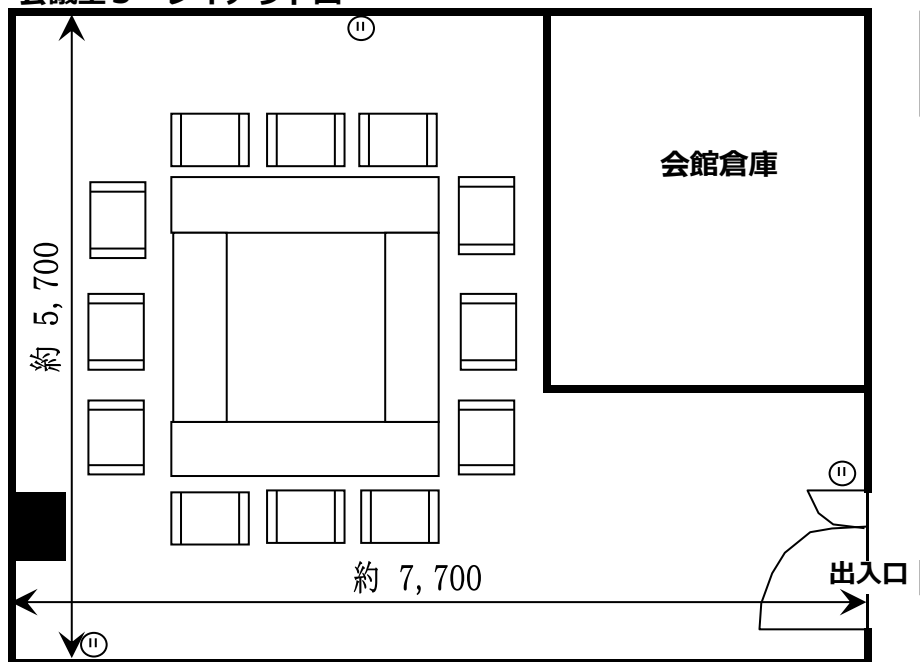

会議室 3

会議室3 レイアウト図

定員	12名	約22畳
面積	37㎡	
天高	2.6m	

使用可能器具 (無料)		
冷暖房		
椅子	12脚	
机	4台	
ホワイトボード	1台	
立看板	1台	

使用可能器具 (有料)			
ポータブルアンプ	1台	1,200円	
マイク	1本	320円	
テレビモニター	1台	1,100円	
DVDプレーヤー	1台	1,760円	
プロジェクター	1台	1,760円	
移動スクリーン	1台	540円	
電源	1口	100円	

【写真】会議室3

会議室3 利用料金

午前 9時～12時	午後 13時～17時	夜間 18時～22時	全日 9時～22時
540円	660円	660円	1,840円

※準備・片付けを含めた時間です。