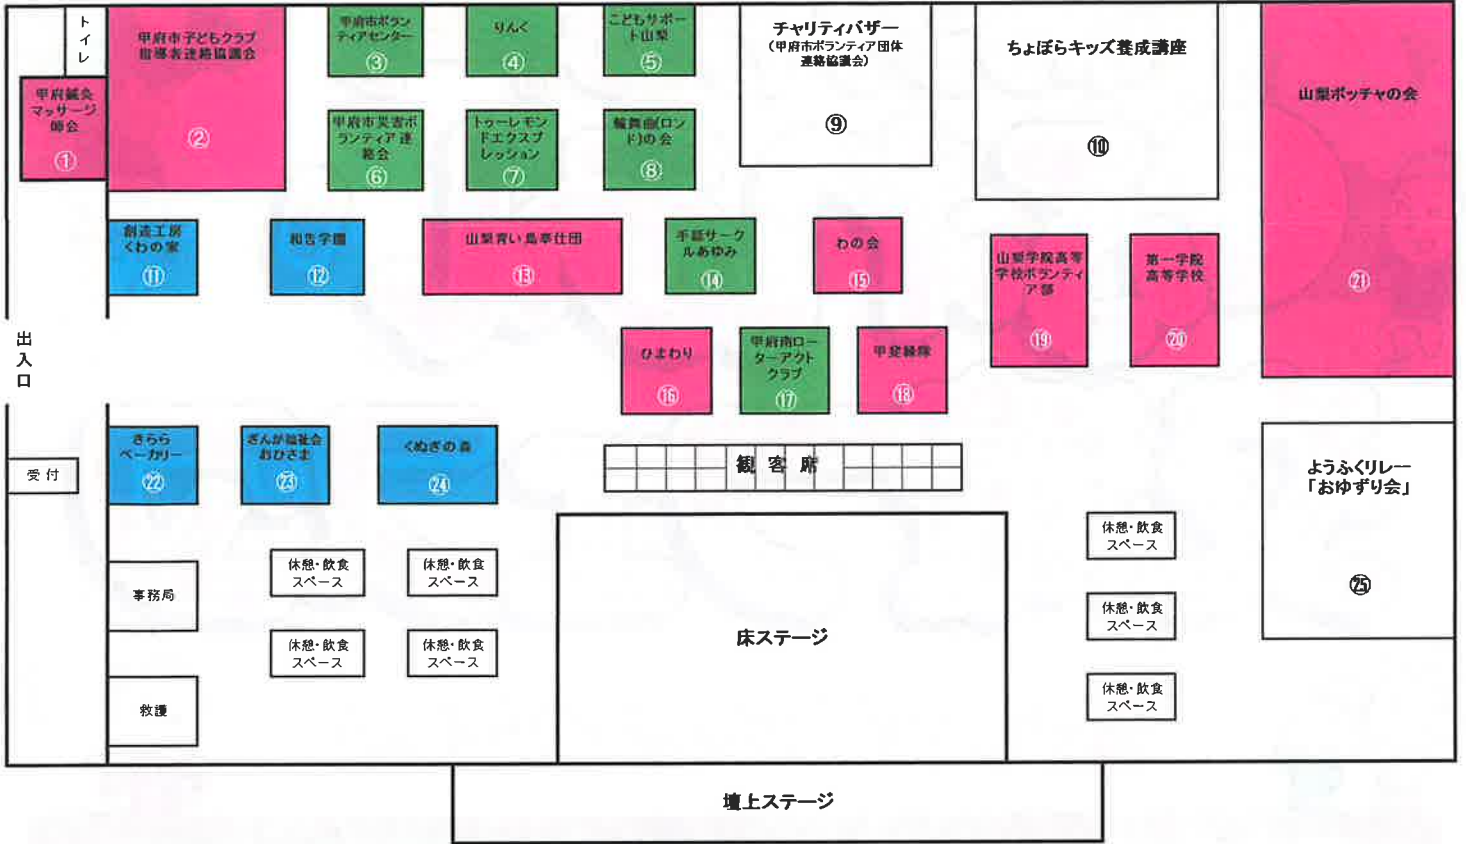

「山の都アリーナ」レイアウト図

【ステージ発表】

10:00~	開会式	
	(団体名)	(内容)
10:25~	甲州ろうあ太鼓	太鼓演奏
10:45~	手話サークルあゆみ	手話コーラス
11:05~	いずみの会	朗読(おむすびころりん・祭)
11:25~	アンサンブルリベカ	イングリッシュハンドベル演奏
11:45~	創造工房くわの家 おかいこさん	手話ソング、ダンス
12:05~	輪舞曲(ロンド)の会	花笠音頭などの舞踊・レクダンス
12:25~	トゥーレモンド エクスプレッション	楽器演奏・歌
12:45~	ライリッシュ・オカリナ 連盟山梨県甲府支部	オカリナ演奏
13:05~	ホクラクラブ	ウクレレ演奏
13:25~	あゆみキッズ	ダンス発表
13:45~	メイプル	ピアノ・オカリナ演奏
14:05~	山梨学院高等学校 ボランティア部	手話パフォーマンス
14:25~	楽交会 ハーモニカクラブ	ハーモニカ演奏
14:45~	台湾原住民俗文化舞蹈団	タイ・台湾舞踊
15:00~	閉会式	

【展示・体験】

(団体名)	(内容)	(団体名)	(内容)
① 甲府鍼灸マッサージ師会	マッサージ体験	⑭ 手話サークルあゆみ	展示
② 甲府市子どもクラブ 指導者連絡協議会	手作り工作	⑮ わの会	白杖体験、ガイド体験
③ 甲府市ボランティアセンター	展示・ 赤い羽根共同募金 など	⑯ ひまわり	ミニゲーム
④ 甲府市障害者基幹相談支援 センターりんく	展示	⑰ 甲府南ローターアクトクラブ	展示・ ポリオワクチン募金
⑤ 子どもサポート山梨	展示	⑱ 甲斐緑隊	折り紙・ バルーンアート作り
⑥ 甲府市災害ボランティア連絡会	展示	⑲ 山梨学院高等学校 ボランティア部	射的
⑦ トゥーレモンド エクスプレッション	展示	⑳ 第一学院高等学校	バターゴルフ
⑧ 輪舞曲(ロンド)の会	展示	㉑ 山梨ポッチャの会	ポッチャ体験
⑪ 創造工房くわの家	食品販売	㉒ きららベーカリー	パン・焼き菓子の販売
⑫ 和告学園	焼き菓子・ ゼリーなどの販売	㉓ ぎんが福祉会 おひさま	クッキーの販売
⑰ 山梨青い鳥奉仕団	点字で名刺作り体験	㉔ くぬぎの森	パン・シフォン・ クッキー等の販売

【その他】

⑨ チャリティバザー	開催時間 10:00~
⑩ ちよぼらキッズ養成講座	事前申込が必要です。詳しくは、広報こうふ3月号をご覧ください。
㉕ ようふくりレー「おゆずり会」	開催時間 10:00~

- のブースは、体験ができるブースです。
- のブースは、活動展示をしているブースです。
- のブースは、販売物品があるブースです。

※予告なく、出展内容及び出展団体変更になる場合がございます。ご了承ください。
※「チャリティバザー」及び「おゆずり会」は、物品が無くなり次第終了します。ご了承ください。