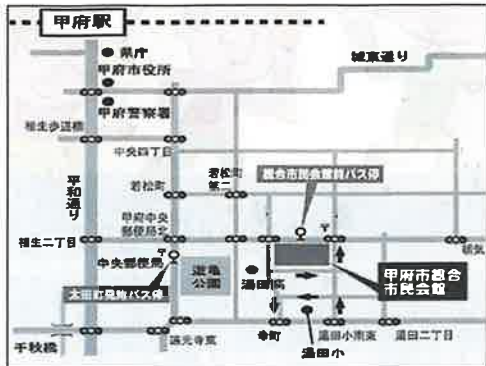

【甲府市総合市民会館(甲府市青沼3-5-44)地図】

楽しい催しがいっぱいだよ!!

ぜひ、家族みんなでお越しいただき、ボランティア団体・学生・障害者団体の皆さんと、交流してみませんか。
皆様のお越しを、お待ちしております。