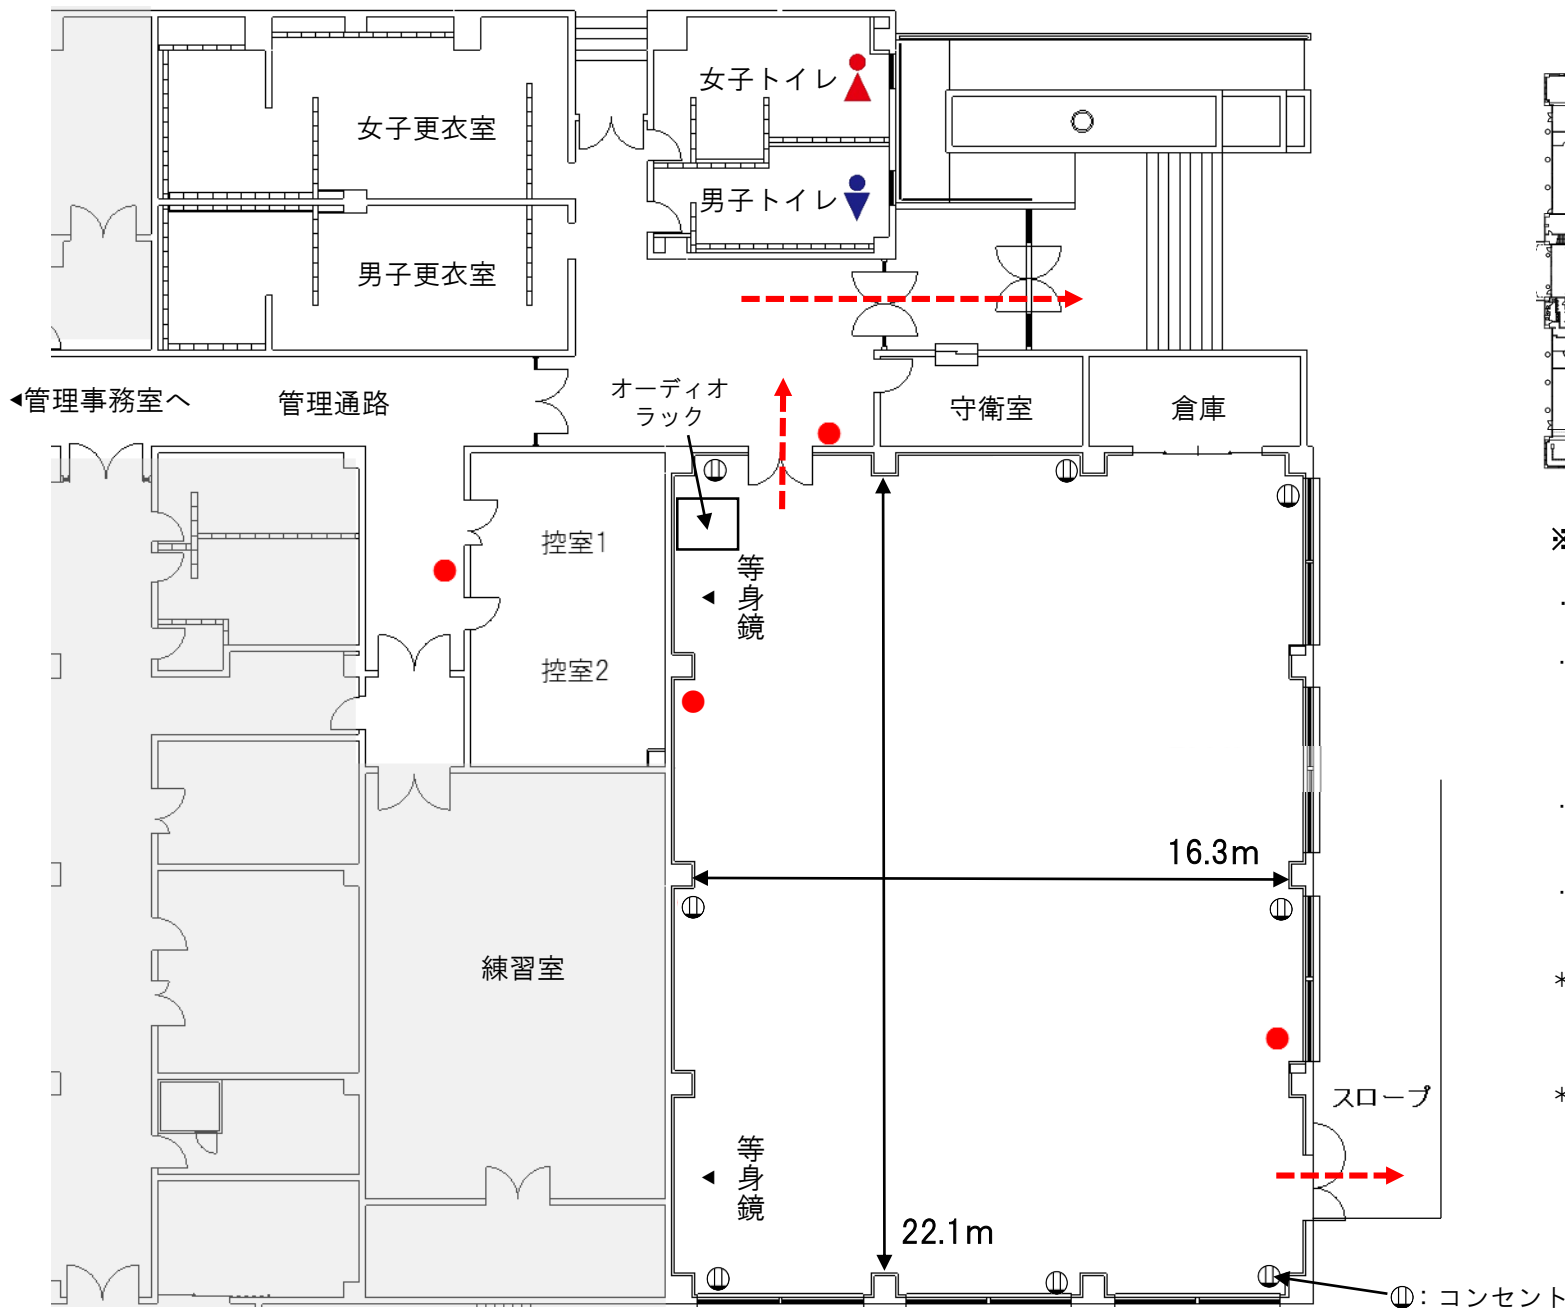

格技場フロアマップ

【フロア】内寸 約360m² (16.3m×22.1m) 約218畳 等身鏡 2面
※冷暖房(1時間540円)、マイク(ワイヤレス・有線・ピン)や各種デッキ・コンセント使用には別途料金がかかります

東玄関

※格技場使用上の注意

- ・ 格技場内は飲食禁止です。
- ・ 通路とロビーは管理通路及び避難通路ですので基本的には机やイスなどの設営はできません。なお、フロアに机や椅子を置く場合は、養生シートを敷いてください。
- ・ ご利用時間は、準備・片づけを含みます。時間厳守をお願いいたします。
- ・ 柱や壁など、建物への貼り紙は禁止です。パネル板や立て看板などをご利用ください。
- * 格技場専用の机・イス等は基本的にはありません。他の催物の都合によっては数に限りが出る場合があります。
- * 終了時には床の清掃・モップがけを行ってください。また使用したモップは掃除機を利用してゴミを吸い取ってください。

← 印：避難経路
● 印：消火器

⊙：コンセント

格技場フロアマップ

【フロア】内寸 約360m² (16.3m×22.1m) 約218畳 等身鏡 2面

※冷暖房 (1時間540円)、マイク (ワイヤレス・有線・ピン) や各種デッキ・コンセント使用には別途料金がかかります

※格技場使用上の注意

- ・ 格技場内は飲食禁止です。
- ・ 通路とロビーは管理通路及び避難通路ですので基本的には机やイスなどの設営はできません。なお、フロアに机や椅子を置く場合は、養生シートを敷いてください。
- ・ ご利用時間は、準備・片づけを含みます。時間厳守をお願いいたします。
- ・ 柱や壁など、建物への貼り紙は禁止です。パネル板や立て看板などをご利用ください。
- ・ 格技場専用の机・イス等は基本的にありません。他の催物の都合によっては数に限りが出る場合があります。
- ・ 終了時には床の清掃・モップがけを行ってください。また使用したモップは掃除機を利用してゴミを吸い取ってください。