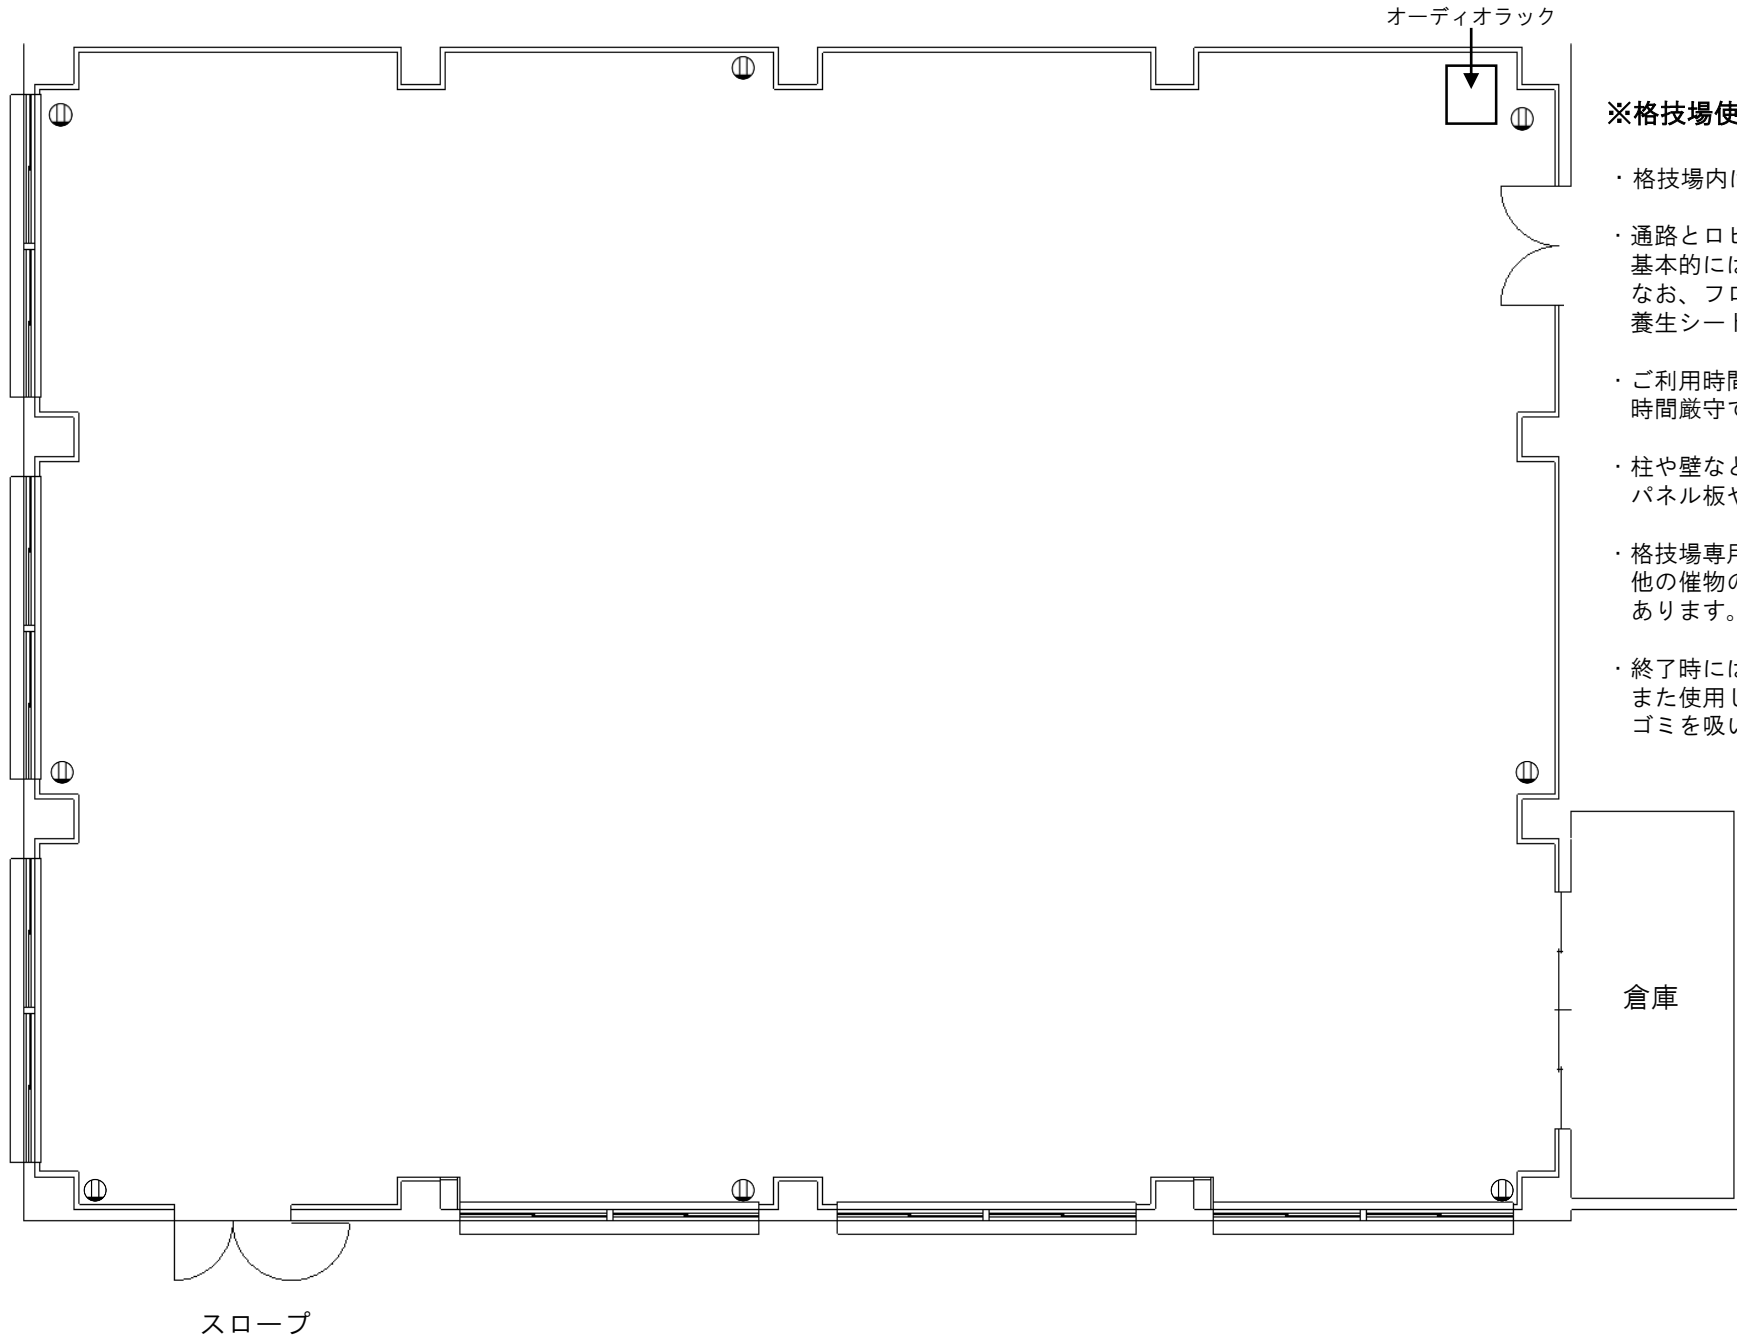

格技場フロアマップ

【フロア】内寸 約360m² (16.3m×22.1m) 約218畳 等身鏡 2面
※冷暖房(1時間540円)、マイク(ワイヤレス・有線・ピン)や各種デッキ・コンセント使用には別途料金がかかります

東玄関

※格技場使用上の注意

- ・ 格技場内は飲食禁止です。
- ・ 通路とロビーは管理通路及び避難通路ですので基本的には机やイスなどの設営はできません。なお、フロアに机や椅子を置く場合は、養生シートを敷いてください。
- ・ ご利用時間は、準備・片づけを含みます。時間厳守をお願いいたします。
- ・ 柱や壁など、建物への貼り紙は禁止です。パネル板や立て看板などをご利用ください。
- * 格技場専用の机・イス等は基本的にはありません。他の催物の都合によっては数に限りが出る場合があります。
- * 終了時には床の清掃・モップがけを行ってください。また使用したモップは掃除機を利用してゴミを吸い取ってください。

← 印：避難経路
● 印：消火器

⊙：コンセント

格技場フロアマップ

【フロア】内寸 約360m² (16.3m×22.1m) 約218畳 等身鏡 2面

※冷暖房 (1時間540円)、マイク (ワイヤレス・有線・ピン) や各種デッキ・コンセント使用には別途料金がかかります

※格技場使用上の注意

- ・ 格技場内は飲食禁止です。
- ・ 通路とロビーは管理通路及び避難通路ですので基本的には机やイスなどの設営はできません。なお、フロアに机や椅子を置く場合は、養生シートを敷いてください。
- ・ ご利用時間は、準備・片づけを含みます。時間厳守をお願いいたします。
- ・ 柱や壁など、建物への貼り紙は禁止です。パネル板や立て看板などをご利用ください。
- ・ 格技場専用の机・イス等は基本的にありません。他の催物の都合によっては数に限りが出る場合があります。
- ・ 終了時には床の清掃・モップがけを行ってください。また使用したモップは掃除機を利用してゴミを吸い取ってください。