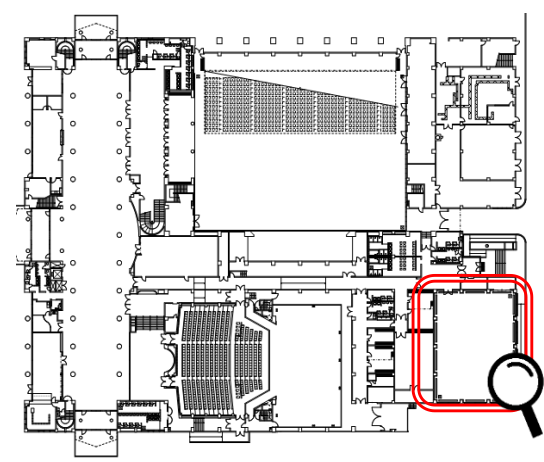

格技場フロアマップ

【フロア】内寸 約360m² (16.3m×22.1m) 約218畳 等身鏡 2面
※冷暖房(1時間540円)、マイク(ワイヤレス・有線・ピン)や各種デッキ・コンセント使用には別途料金がかかります

東玄関

※格技場使用上の注意

- ・ 格技場内は飲食禁止です。
- ・ 通路とロビーは管理通路及び避難通路ですので基本的には机やイスなどの設営はできません。なお、フロアに机や椅子を置く場合は、養生シートを敷いてください。
- ・ ご利用時間は、準備・片づけを含みます。時間厳守をお願いいたします。
- ・ 柱や壁など、建物への貼り紙は禁止です。パネル板や立て看板などをご利用ください。
- * 格技場専用の机・イス等は基本的にはありません。他の催物の都合によっては数に限りが出る場合があります。
- * 終了時には床の清掃・モップがけを行ってください。また使用したモップは掃除機を利用してゴミを吸い取ってください。

← 印：避難経路
● 印：消火器

⊙：コンセント

格技場フロアマップ

【フロア】内寸 約360m² (16.3m×22.1m) 約218畳 等身鏡 2面

※冷暖房 (1時間540円)、マイク (ワイヤレス・有線・ピン) や各種デッキ・コンセント使用には別途料金がかかります

※格技場使用上の注意

- ・ 格技場内は飲食禁止です。
- ・ 通路とロビーは管理通路及び避難通路ですので基本的には机やイスなどの設営はできません。なお、フロアに机や椅子を置く場合は、養生シートを敷いてください。
- ・ ご利用時間は、準備・片づけを含みます。時間厳守をお願いいたします。
- ・ 柱や壁など、建物への貼り紙は禁止です。パネル板や立て看板などをご利用ください。
- ・ 格技場専用の机・イス等は基本的にありません。他の催物の都合によっては数に限りが出る場合があります。
- ・ 終了時には床の清掃・モップがけを行ってください。また使用したモップは掃除機を利用してゴミを吸い取ってください。