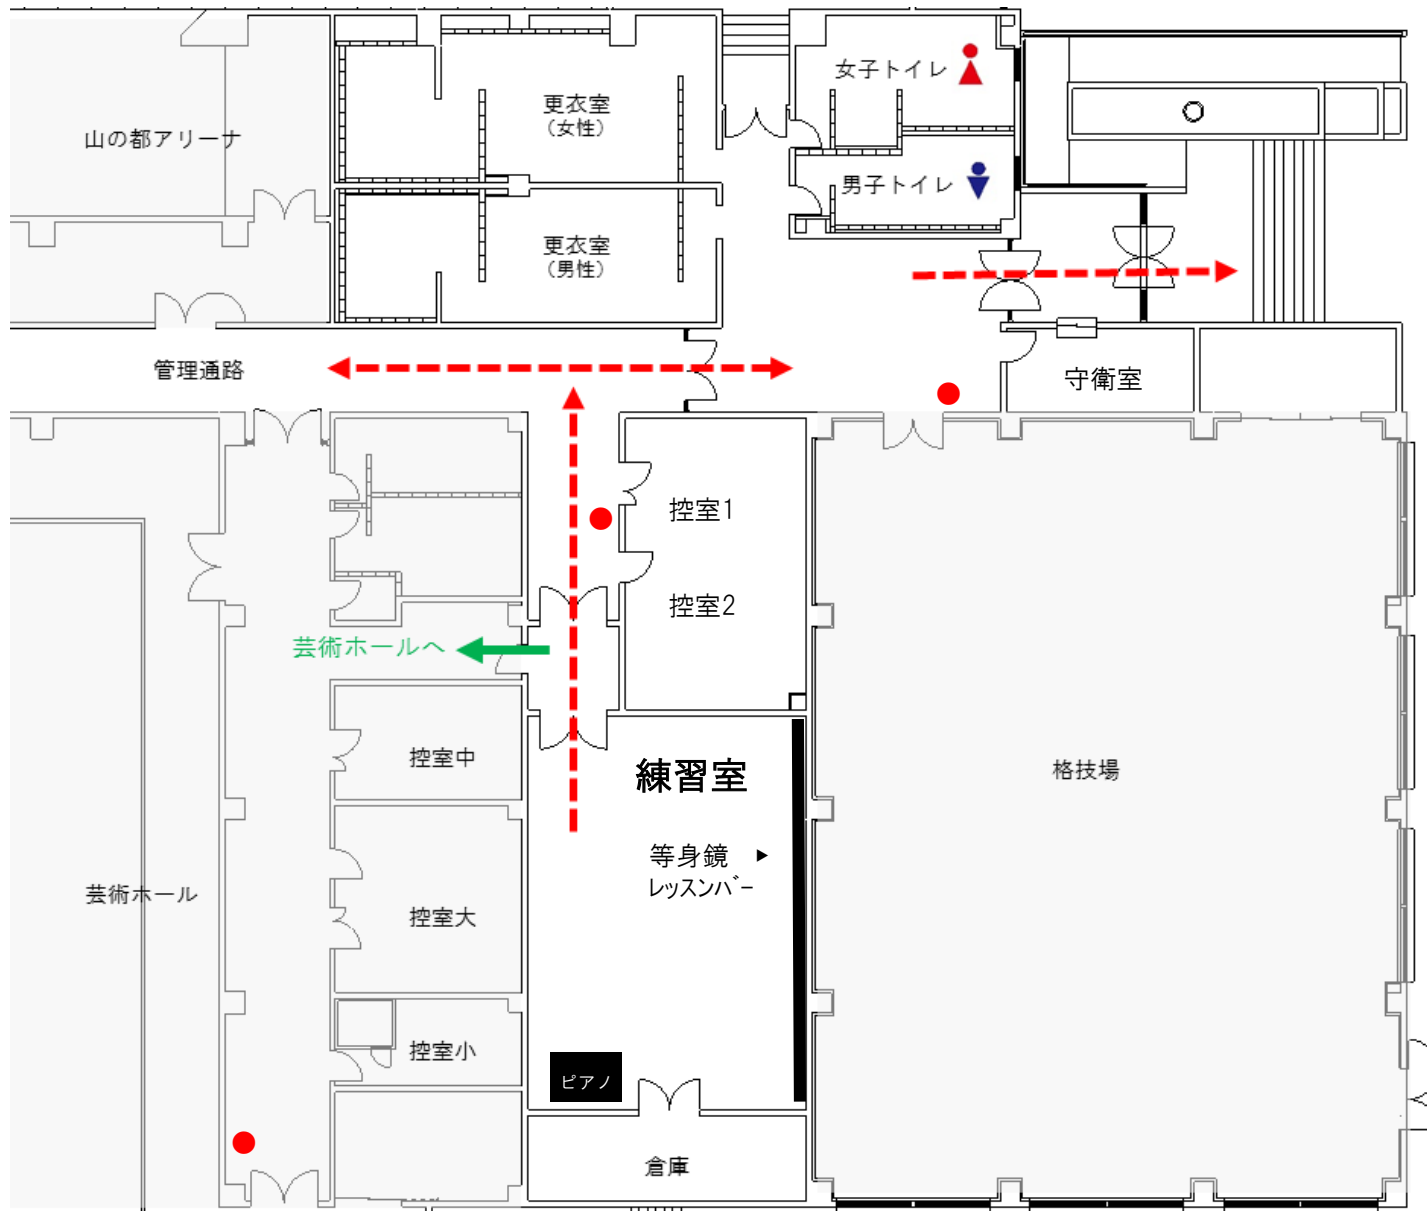

# 練習室レイアウト

【フロア】 約84m<sup>2</sup> (約52畳)

【設 備】 フルコンサートピアノ (YAMAHA) ・ 等身鏡 ・ レッスンバー 現在養生シートはありません。

※ピアノは別途料金 (4,840円) ががかかります。

## ※利用上の注意

- ・ 練習室は飲食禁止です。
- ・ ご利用時間は、準備・片づけを含みます。時間厳守をお願いいたします。
- ・ 柱や壁など、建物への貼り紙は禁止です。パネル板や立て看板などをご利用ください。
- ・ 土足禁止。スリッパや屋内履きをご用意ください。ヒールや革靴でのご利用もご遠慮ください。

← 印：避難経路  
● 印：消火器

# 練習室レイアウト

【フロア】 約84m<sup>2</sup> (約52畳)

【設 備】 フルコンサートピアノ (YAMAHA) ・ 等身鏡 ・ レッスンバー 現在養生シートはありません。

※ピアノは別途料金 (4,840円) がかかります。

利用区分	午前	午後	夜間	全日
	9時～12時	13時～17時	18時～22時	9時～22時
料金	3,520	5,160	6,920	14,080