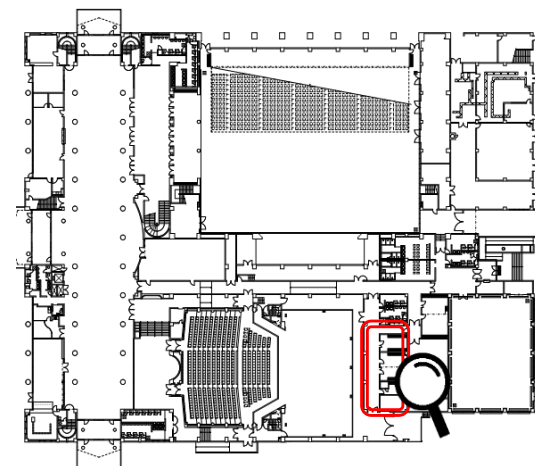

# 練習室レイアウト

【フロア】 約84m<sup>2</sup> (約52畳)

【設 備】 フルコンサートピアノ (YAMAHA) ・ 等身鏡 ・ レッスンバー 現在養生シートはありません。

※ピアノは別途料金 (4,840円) ががかかります。

# 練習室レイアウト

【フロア】 約84m<sup>2</sup> (約52畳)

【設 備】 フルコンサートピアノ (YAMAHA) ・ 等身鏡 ・ レッスンバー 現在養生シートはありません。

※ピアノは別途料金 (4,840円) がかかります。

利用区分	午前	午後	夜間	全日
	9時～12時	13時～17時	18時～22時	9時～22時
料金	3,520	5,160	6,920	14,080