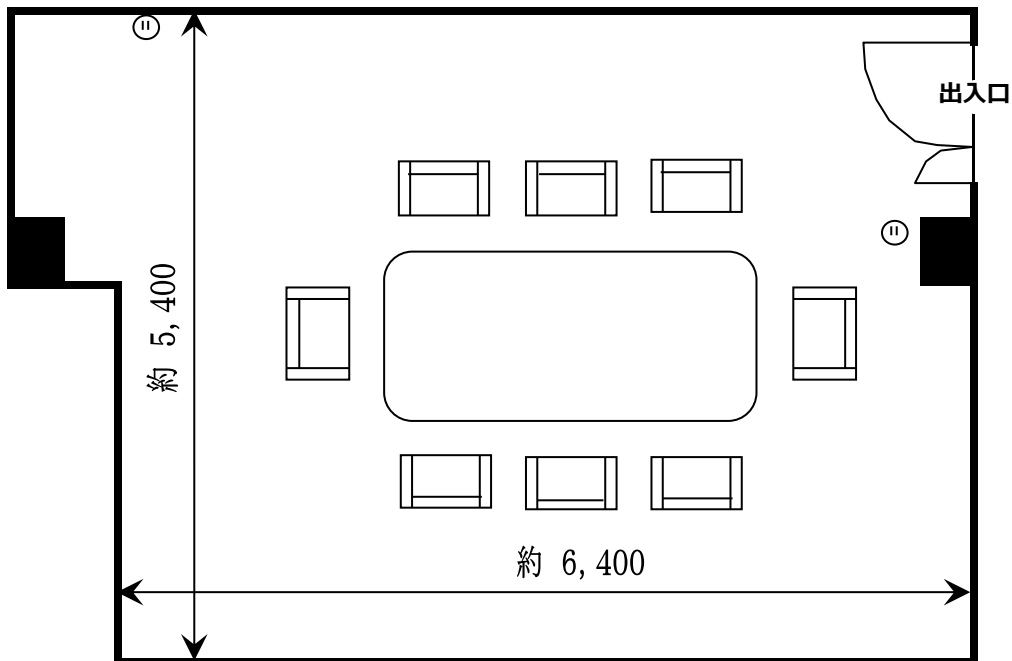

会議室 1

定員：8名

■面積：39㎡（約23畳）

■天高：2.6m

「会議室 1 レイアウト図」

使用可能器具（無料）	
冷暖房	／
椅子	8脚
机（円卓テーブル）	1台
ホワイトボード	1台
立看板（トンボ）	1台

使用可能器具（有料）		
DVDプレーヤー	1台	1,760円
モニター	1台	1,100円
プロジェクター	1台	1,760円
移動スクリーン	1台	540円
電源（1kw未満）	1口	100円

※上記の項目以外にもお使いいただける器具がございます。

※会議室使用の注意

- ○定員数を超えての使用は、お断りしております。定数以上の椅子の貸出は、行っておりません。
- ○受付などを設置する場合は、会議室内に設置して下さい。外の通路は災害時避難通路として使用します。
- ○館内は禁煙です。喫煙所は会館北側駐輪場をご利用下さい。
- ○他のお客様の迷惑にならないようにご利用ください。

「会議室 1 利用料金」

午前 9時～12時	午後 13時～17時	夜間 18時～22時	全日 9時～22時
540円	760円	760円	2,080円

※準備・片付けを含めた時間です。

利用時間は厳守してください。

※冷暖房使用料は利用料金に含まれます。