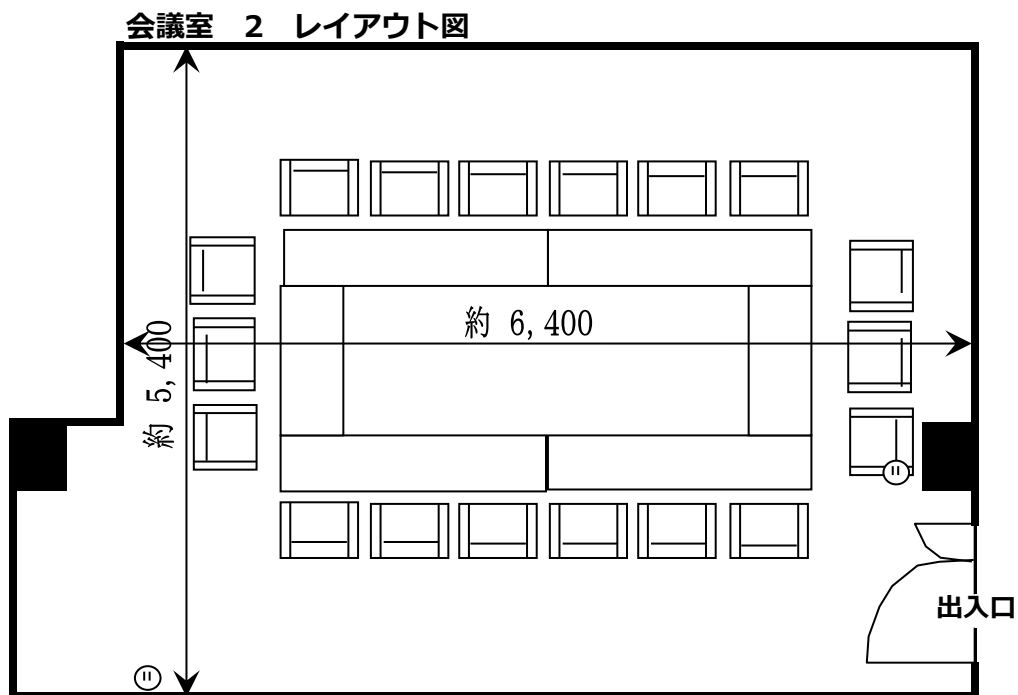

# 会議室2

定員	18名
面積	39㎡
天高	2.6m

約23畳

使用可能器具 (無料)		
冷暖房		
椅子	18脚	
机	6台	
ホワイトボード	1台	
立看板	1台	

使用可能器具 (有料)			
テレビモニター	1台	1,100円	
DVDプレーヤー	1台	1,760円	
プロジェクター	1台	1,760円	
移動スクリーン	1台	540円	
電源 (1kw未満)	1口	100円	

※上記の項目以外にもお使いいただける器具がございます。